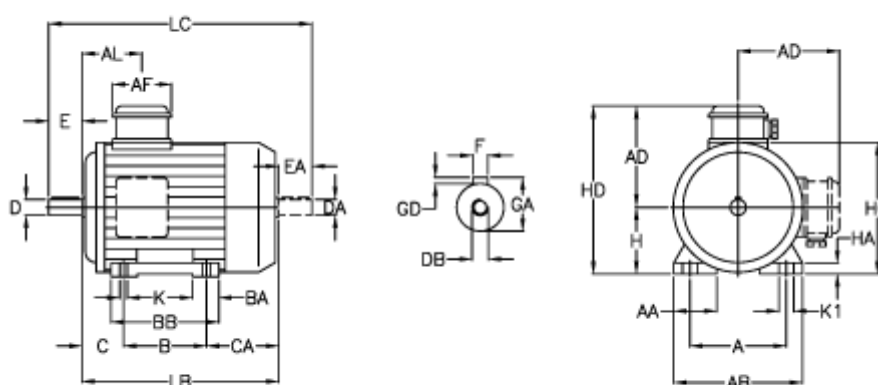

Varenummer: 252000550222
 Beskrivelse: ICME IE2 asynkronmotor THE 132S A2
 5,5kW 2900 o/min 400/690 B3

Mål

A = 216	BA = 44	EA = 80	K = 12
A/F = 92	BB H7 = 178	F = 10	K1 = 21
AA = 58	C = 89	GA = 41.5	L = 449
AB = 260	CA = 143	GD = 8	LB = 369
AC = 258	D = 38	H = 132	LC = 532
AD = 177	DA = 38	HA = 16	
AL = 117	DB = M12	HC = 261	
B = 140	E = 80	HD = 309	